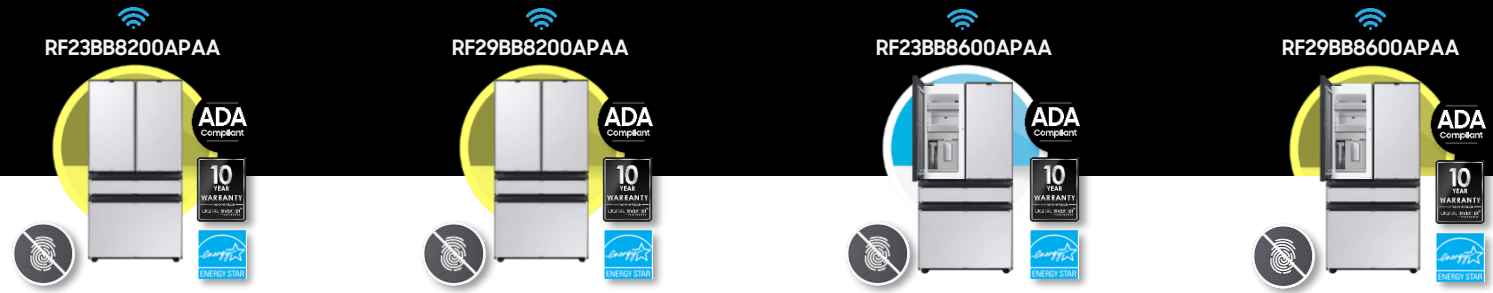

Filtre à eau

HAF-QIN

HAF-QIN

HAF-QIN

HAF-QIN

*Les panneaux préinstallés sont amovibles
Voir le PDF des panneaux Bespoke pour options
de panneaux et accessoires

Toutes les spécifications sont susceptibles d'être modifiées

Capacité	23 pi. cu.	29 pi. cu.	23 pi. cu.	29 pi. cu.
Prêt pour panneaux Bespoke*	✓	✓	✓	✓
Éclairage au DEL doux	✓	✓	✓	✓
Profondeur	Profondeur comptoir	Profondeur standard	Profondeur comptoir	Profondeur standard
Dimensions	35 3/4" (L) 70" (H) 28 3/4" (P)	35 3/4" (L) 70" (H) 34 1/4" (P)	35 3/4" (L) 70" (H) 28 3/4" (P)	35 3/4" (L) 70" (H) 34 1/4" (P)
Twin Cooling Plus™	✓	✓	✓	✓
Metal Cooling - Refroidissement métallique	✓	✓	✓	✓
Compresseur Digital Inverter	✓	✓	✓	✓
Solution pour l'eau	Pichet d'eau à remplissage auto.	Pichet d'eau à remplissage auto.	Beverage Center™ avec Pichet d'eau à remplissage auto.	Beverage Center™ avec Pichet d'eau à remplissage auto.
Solution pour la glace	Machine à glace auto double (Ice Bites™ & Cubes)	Machine à glace auto double (Ice Bites™ & Cubes)	Machine à glace auto double (Ice Bites™ & Cubes)	Machine à glace auto double (Ice Bites™ & Cubes)
Tiroir FlexZone™	✓ 5 Temp. (-5°C, -1°C, 1°C, 3°C, 5°C)	✓ 5 Temp. (-5°C, -1°C, 1°C, 3°C, 5°C)	✓ 5 Temp. (-5°C, -1°C, 1°C, 3°C, 5°C)	✓ 5 Temp. (-5°C, -1°C, 1°C, 3°C, 5°C)
Tiroir Crisper+	✓	✓	✓	✓
Mode sabbat	✓	✓	✓	✓
Accessoires				
Filtre à eau	HAF-QIN	HAF-QIN	HAF-QIN	HAF-QIN