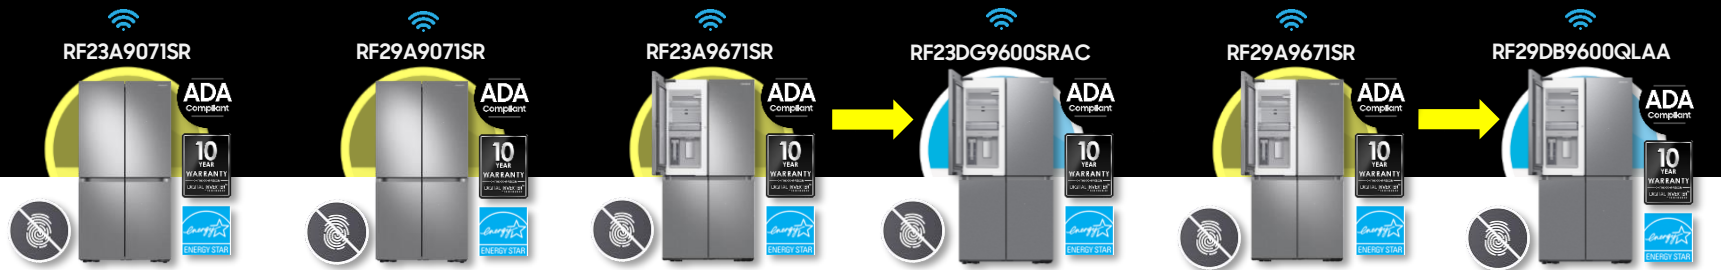

Capacité	23 pi. cu.	29 pi. cu.	23 pi. cu.	23 pi. cu.	29 pi. cu.	BESPOKE 29 pi. cu.
Couleur	Acier Inoxydable	Acier Inoxydable	Acier Inoxydable	Acier Inoxydable	Acier Inoxydable	Acier Inoxydable
Options de couleur	Acier Inox noir RF23A9071SG	Acier Inox noir RF29A9071SG	Acier Inox noir RF23A9671SG		Acier Inox noir RF29A9671SG	
Panneaux Bespoke préinstallés						✓
Résistant aux traces de doigts	✓	✓	✓	✓	✓	✓
Affichage simple ACL	✓	✓	✓	✓	✓	✓
Éclairage au DEL doux	✓	✓	✓	✓	✓	✓
Profondeur	Profondeur comptoir	Profondeur standard	Profondeur comptoir	Profondeur comptoir	Profondeur standard	Profondeur standard
Dimensions	35 7/8" (L) 71 7/8" (H) 28 1/2" (P)	35 7/8" (L) 71 7/8" (H) 33 7/8" (P)	35 7/8" (L) 71 7/8" (H) 28 1/2" (P)	35 7/8" (L) 71 7/8" (H) 28 1/2" (P)	35 7/8" (L) 71 7/8" (H) 33 7/8" (P)	35 7/8" (L) 73" (H) 34 1/4" (P)
Triple Cooling - Refroidissement triple	✓	✓	✓	✓	✓	✓
Metal Cooling - Refroidissement métallique			✓	✓	✓	✓
Compresseur Digital Inverter	✓	✓	✓	✓	✓	✓
Solution pour l'eau	Pichet d'eau à remplissage auto.	Pichet d'eau à remplissage auto.	Beverage Center™ avec Pichet d'eau à remplissage auto.	Beverage Center™ avec Pichet d'eau à remplissage auto.	Beverage Center™ avec Pichet d'eau à remplissage auto.	Beverage Center™ avec Pichet d'eau à remplissage auto.
Solution pour la glace	Machine à glace auto double (Ice Bites™ & Cubes)	Machine à glace auto double (Ice Bites™ & Cubes)	Machine à glace auto double (Ice Bites™ & Cubes)	Machine à glace auto double (Ice Bites™ & Cubes)	Machine à glace auto double (Ice Bites™ & Cubes)	Machine à glace auto double (Ice Bites™ & Cubes)
FlexZone™	✓ 5 Temp. (Congélation, -5°C, -1°C, 2°C, 4°C)	✓ 5 Temp. (Congélation, -5°C, -1°C, 2°C, 4°C)	✓ 5 Temp. (Congélation, -5°C, -1°C, 2°C, 4°C)	✓ 5 Temp. (Congélation, -5°C, -1°C, 2°C, 4°C)	✓ 5 Temp. (Congélation, -5°C, -1°C, 2°C, 4°C)	✓ 5 Temp. (Congélation, -5°C, -1°C, 2°C, 4°C)
Tiroir Crisper+	✓	✓	✓		✓	
Tiroir FlexCrisper™	✓	✓	✓		✓	
Filtre désodorisant UV	✓	✓	✓	✓	✓	✓
Mode sabbat	✓	✓	✓	✓	✓	✓
Accessoires						
Filtre à eau	HAF-QIN	HAF-QIN	HAF-QIN	HAF-QIN	HAF-QIN	HAF-QIN

*Les panneaux préinstallés sont amovibles
Voir le PDF des panneaux Bespoke pour options de panneaux et accessoires

Toutes les spécifications sont susceptibles d'être modifiées